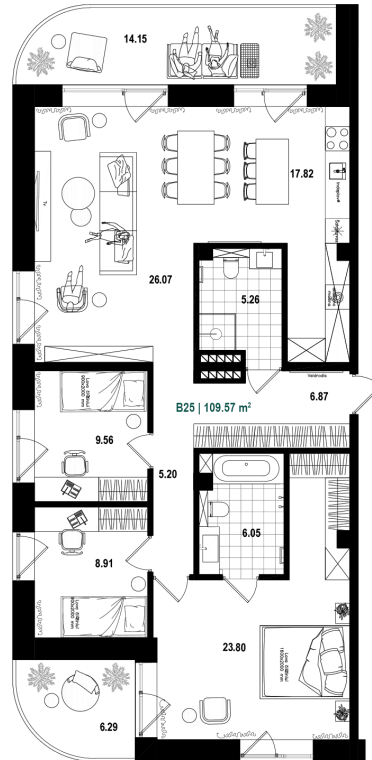

B25

109,57 m² 4 kambariai 2 aukštas Dalinė apdaila

Susisiekitė

Vaidas Zmejauskas
+370 611 55 217
vaidas.zmejauskas@merko.lt

Lina Valiukienė
+370 615 26 655
lina.valiukiene@merko.lt

Alina Krukovska
+370 613 05 743
alina.krukovska@merko.lt