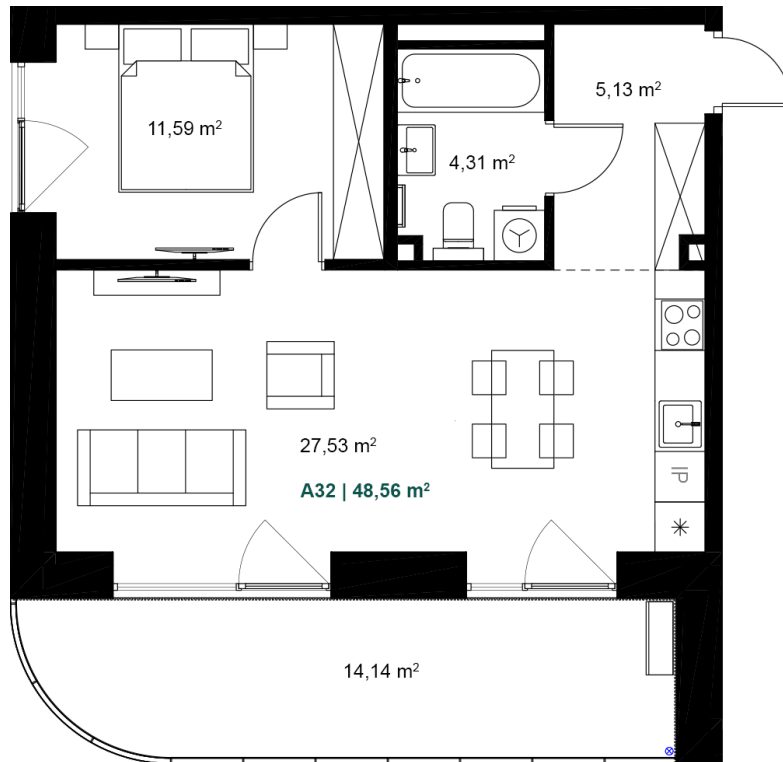

# A32

48,56 m<sup>2</sup> 2 kambariai 3 aukštas Dalinė apdaila