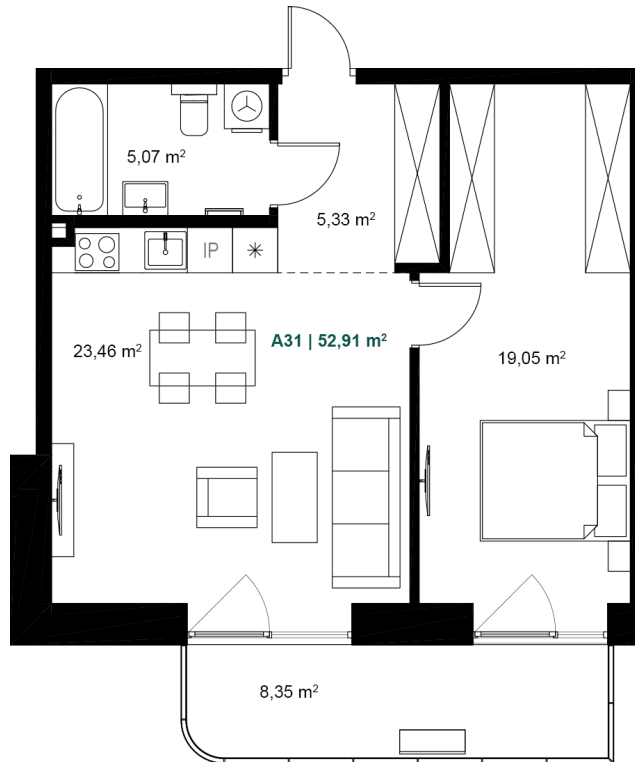

A31

52,91 m² 2 kambariai 3 aukštas Dalinė apdaila

Susisiekitė

Vaidas Zmejauskas
+370 611 55 217
vaidas.zmejauskas@merko.lt

Lina Valiukienė
+370 615 26 655
lina.valiukiene@merko.lt

Alina Krukovska
+370 613 05 743
alina.krukovska@merko.lt